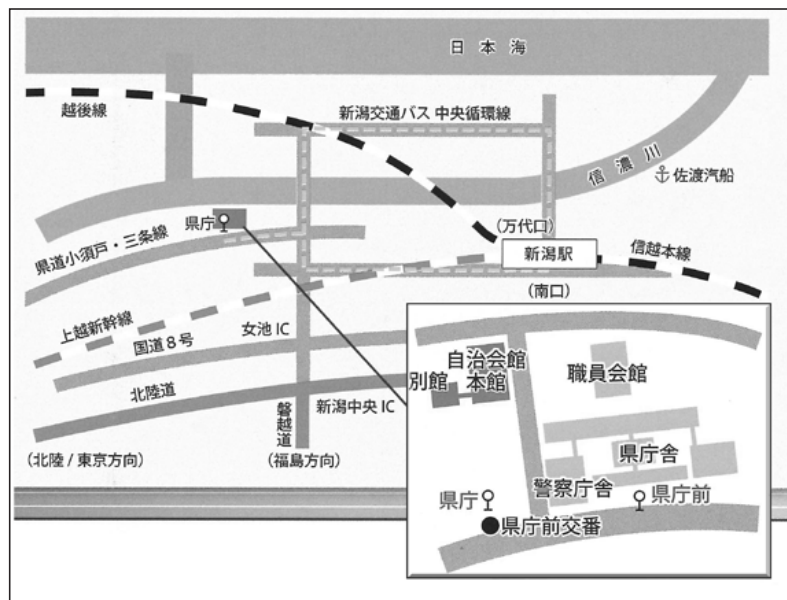

新潟県自治会館

〒950-0965 新潟市中央区新光町4番地1

TEL 025-284-4101

1. ・JR「新潟駅」下車 万代口バスターミナル 新潟交通バス「中央循環 県庁行き」乗車「県庁」バスターミナル下車 約25分
   - ・JR「新潟駅」下車 南口バスターミナル 新潟交通バス「中央循環 県庁行き」乗車「県庁」バスターミナル下車 約25分
2. <http://www.sinsogo.jp/access.html>