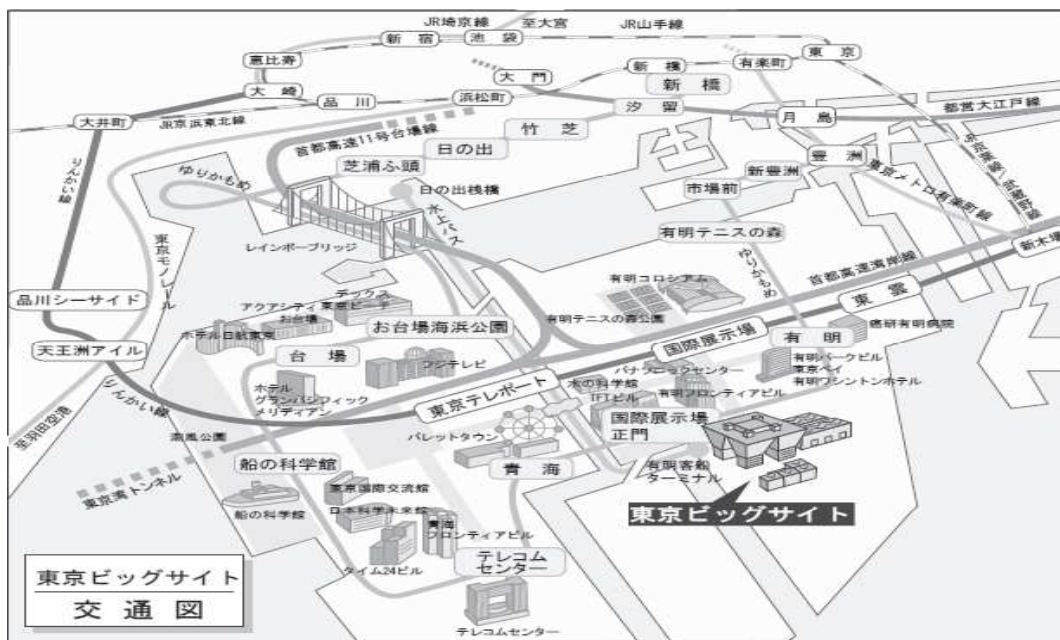

- ・JR「仙台駅」下車 西口より徒歩3分
 - ・地下鉄南北線「仙台駅」下車 徒歩約5分
- <http://tkpsendai.net/access/>

東京ビッグサイト (東京国際展示場)

〒135-0063 東京都江東区有明3-1-1-1

TEL 03-5530-1111

- ・りんかい線「国際展示場駅」下車 徒歩約7分
 - ・ゆりかもめ(新交通)「国際展示場正門駅」下車 徒歩約3分
- <http://www.bigsight.jp/general/access/index.html>