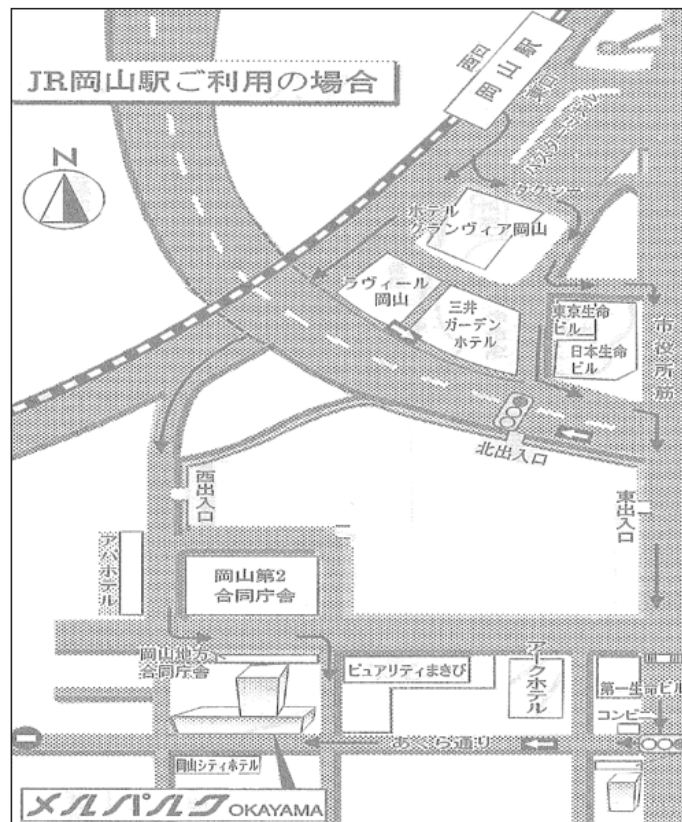

* JR大阪駅 桜橋口方面よりシャトルバスあり

http://www.temmacenter.com/shin_umeda/access/index.html

三宮研修センター

〒651-0085 神戸市中央区八幡通4丁目2-1 2FRⅡビル

TEL 078-232-0081

- ・JR「三ノ宮駅」下車 中央改札口よりフラワーロードを南へ徒歩5分又は地下道C5出口
 - ・阪神、阪急「三宮駅」下車 徒歩5分
- <http://www.f-road.co.jp/kenshu/access/>

メルパルク岡山

〒700-0984 岡山市北区桑田町1-13

TEL 086-223-8100

- ・JR「岡山駅」下車 東口より徒歩約7分
- <http://www.melparque.jp/okayama/access/>

KKRホテル広島

〒730-0004 広島市中区東白島町19-65

TEL 082-221-3736

- ・ (広島高速交通) アストラムライン「城北駅」下車 徒歩約5分
 - ・ 市内電車(路面電車)「八丁堀」下車 白島線に乗り換え終点「白島」で下車、西へ徒歩約5分
- <http://www.kkrhiroshima.com/access/access.html>