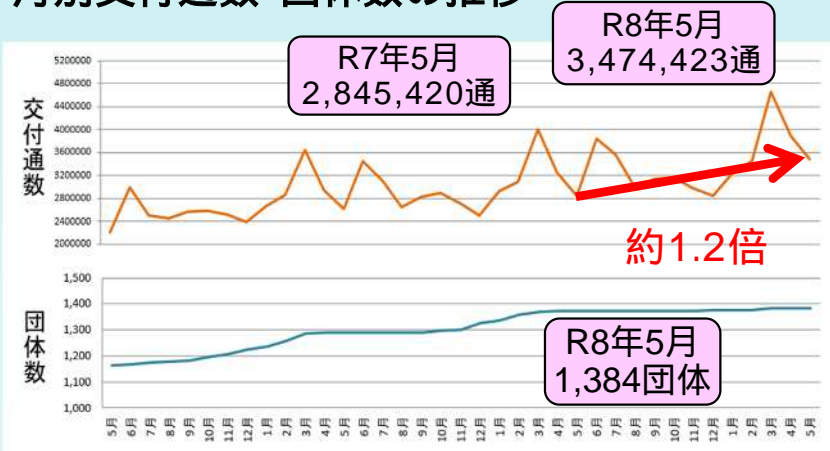

キオスク端末設置拠点数 **全国56,000超の拠点でコンビニ交付がご利用できます。**

拠点数は令和8年3月31日時点の数値となります。

業態	事業者名	拠点数	開始年月	月間交付通数(5月)	業態	事業者名	拠点数	開始年月	月間交付通数(5月)	
コンビニエンスストア	セブン イレブン	21,644	H22.2.2	1,790,895	その他	中部薬品	4	H31.4.17	44 0.0%	
	ローソン	13,724	H25.4.4	681,934		19.6%	奥能登広域圏事務組合	1	R6.4.1	10 0.0%
	ファミリーマート	16,047	H25.9.2	783,154		22.5%	シダックス大新東ヒューマンサービス	1	R6.4.1	503 0.0%
	セイコーマート	1,184	H26.9.1	12,530		0.4%	公益社団法人ストーン頭大仏霊園	1	R6.8.1	31 0.0%
	ミニストップ	1,708	H28.12.21	43,728		1.3%	株式会社GA technologies	1	R6.8.8	39 0.0%
	ポプラ	69	H29.9.22	652		0.0%	パーソルテンプスタッフ	1	R6.10.1	380 0.0%
	ハセガワストア	12	R3.5.19	21		0.0%	キャリアリンク	1	R7.9.1	1,165 0.0%
	タイエー	3	R3.8.12	3		0.0%	エイジェック	2	R8.2.1	248 0.0%
	JR東日本クロスステーション	7	R5.9.13	32		0.0%	鴨居自動車学校	1	R8.2.2	64 0.0%
	山崎製パン株式会社	8	R7.2.19	228		0.0%	グローバルデザイン	1	R8.3.1	131 0.0%
	さくらみくら	10	R7.11.28	33	0.0%	店舗内設置 計	55,336		3,326,919	
郵便	日本郵便	2	H29.10.2	3	0.0%	市区町村庁舎	689	H27.7.20	147,504 4.5%	
全国系スーパー	イオンリテール	391	H26.9.1	7,300	0.2%	合計	56,025		3,474,423	
	イオン北海道	121	H29.11.1	1,016	0.0%					
	イオン東北	48	H31.1.9	470	0.0%					
	マックスバリュ東海	55	R2.7.15	212	0.0%					
	フジ	61	R2.8.19	256	0.0%					
	イオンウエルシア九州	13	R5.4.6	26	0.0%					
	イオン九州	85	R5.4.27	1,080	0.0%					
地方スーパー	マルトグループホールディングス	4	H30.9.1	4	0.0%					
	仁科百貨店	3	R1.6.19	279	0.0%					
	ラルズ	51	R1.6.19	104	0.0%					
	ユニバース	9	R1.9.18	0	0.0%					
	道南ラルズ	2	R3.5.19	30	0.0%					
	生活協同組合コープしが	1	R3.3.17	22	0.0%					
	遠鉄ストア	1	R4.5.18	5	0.0%					
	株式会社サンフレッシュ	1	R5.2.15	0	0.0%					
	生活協同組合コープさっぽろ	6	R5.3.19	32	0.0%					
	ダイエー	52	R6.5.8	255	0.0%					

市区町村庁舎の拠点数には、市区町村が郵便局内に設置した拠点数を含む。

コンビニ交付の利用状況

(令和8年6月15日確定値)

月別交付通数・団体数の推移

過去14カ月の月別交付通数

	4月	5月	6月	7月	8月	9月	10月
合計	3,256,889	2,845,420	3,845,716	3,557,409	2,967,868	3,144,867	3,161,568
団体数	1,371	1,371	1,371	1,371	1,371	1,371	1,373
	11月	12月	1月	2月	3月	4月	5月
合計	2,979,146	2,852,606	3,235,747	3,457,054	4,657,461	3,891,340	3,474,423
団体数	1,373	1,375	1,375	1,377	1,383	1,383	1384